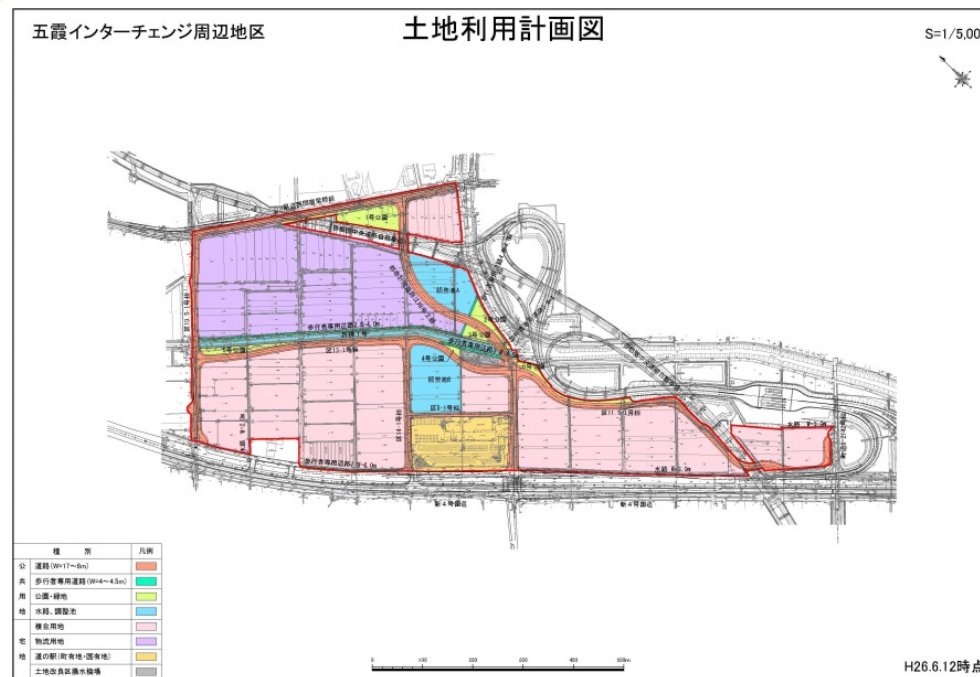

# 五霞 I C 周辺地区 土地区画整理事業業務

- ・茨城県五霞町の新たな拠点として、首都圏中央連絡自動車道（圏央道）の五霞 I C 周辺地区において、土地区画整理事業の手法により複合型産業拠点施設用地を整備
- ・当社は、事業計画、補償、換地計画、事業管理、事務局支援等の業務を担当

## － 圏央道 I C 周辺における複合型産業拠点の形成－

施行前

計画パース

土地利用計画図